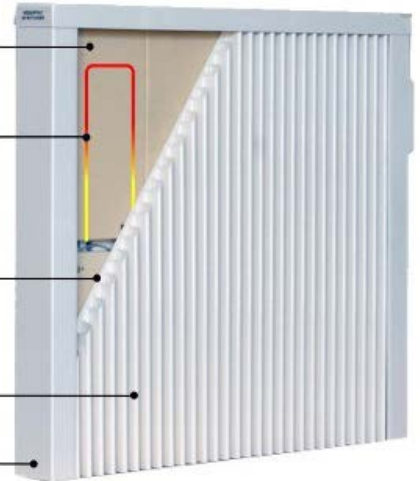

Jak to funguje?

Elektrický topný panel s akumulací využívá výhodných vlastností topného sálavého panelu a akumulací části. Tímto spojením se podstatně zvyšuje účinnost celého systému topení. Sálavý panel vyzařuje tzv. sálavou složku dopředného záření, která pomůže rychleji ohřát vzduch v místnosti a nedochází k efektu bodového tepla jako u klasických přímotopů, kdy horký vzduch stoupá vzhůru v jednom stálém místě. Možnost sálání výrazně přispívá k vytvoření tepelné pohody v místnosti a pomáhá překlenout období vypínání nízkého tarifu v délce 1 hodiny.

AKUMULAČNÍ
PANEL

TOPNÉ TĚLESO

OCELOVÝ KRYT
+ PRAŠKOVÉ
OPLÁŠTĚNÍ

ŽEBROVÁNÍ
PRO VYZAŘOVÁNÍ
TEPLA

KONCOVÉ
OPLÁŠTĚNÍ