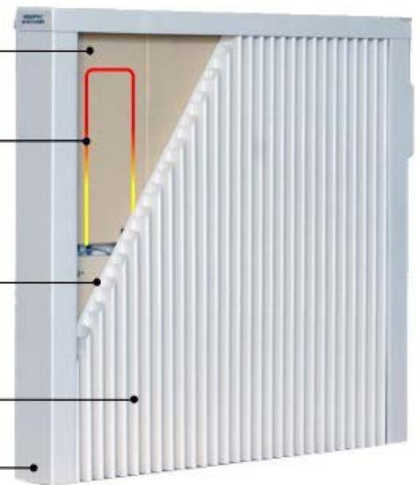

Jak to funguje?

Elektrický topný panel s akumulací využívá výhodných vlastností topného sálavého panelu a akumulací části. Tímto spojením se podstatně zvyšuje účinnost celého systému topení. Sálavý panel vyzařuje tzv. sálavou složku dopředného záření, která pomůže rychleji ohřát vzduch v místnosti a nedochází k efektu bodového tepla jako u klasických přímotopů, kdy horký vzduch stoupá vzhůru v jednom stálém místě. Možnost sálání výrazně přispívá k vytvoření tepelné pohody v místnosti a pomáhá překlenout období vypínání nízkého tarifu v délce 1 hodiny.

AKUMULAČNÍ
PANEL

TOPNÉ TĚLESO

OCELOVÝ KRYT
+ PRAŠKOVÉ
OPLÁŠTĚNÍ

ŽEBROVÁNÍ
PRO VYZAŘOVÁNÍ
TEPLA

KONCOVÉ
OPLÁŠTĚNÍ